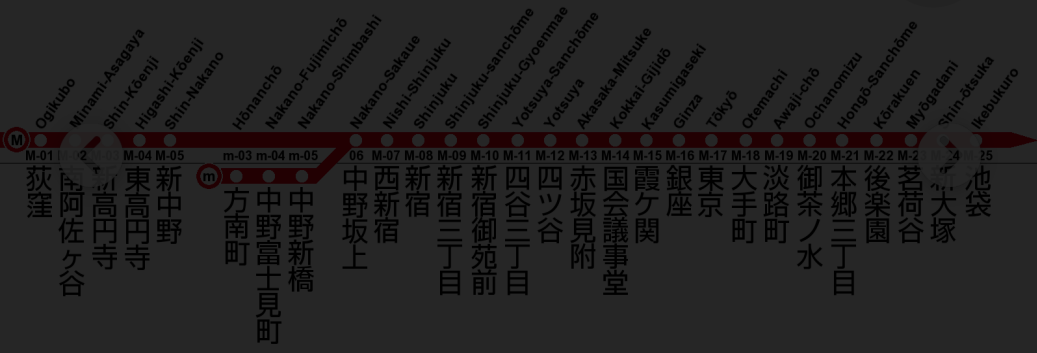

Tokyo Metro Marunouchi Line 東京地下鉄丸ノ内線

丸ノ内線 路線図

Tokyo Metro Marunouchi Line 東京地下鉄丸ノ内線